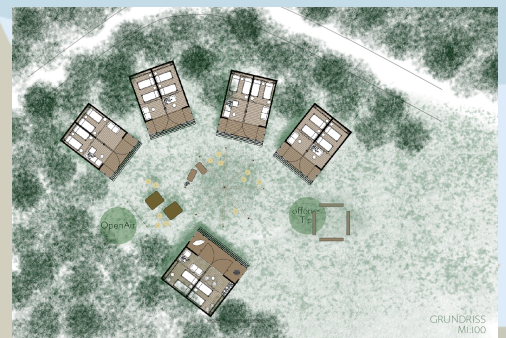

Highlights:

- 
- Kletterhang · Boulderwand · Spielwiesen · Fußballplatz ·
 - Open-Air-Arena · Barfußpfad · Wasserspielplatz · Feuerstellen ·
 - Tischtennis · Kleinkinderspielplatz ·
 - ortsnahe Wander- und Ausflugsziele

www.camp-kaub.de

CAMP KAUB

Fun Freunde Ferien

Ab der Saison 2022 bieten wir Übernachtungen in 5 komfortablen, isolierten Abenteuer-Lodges an.

Jede Abenteuer-Lodge verfügt über zwei abgetrennte Schlafbereiche mit je 4 Schlafplätzen in Etagenbetten.